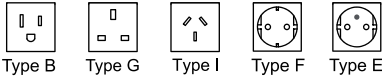

Type B   Type G   Type I   Type F   Type E

Mit dem **kompakten Adapter „Terra“** können Sie sicher sein, dass Ihre Elektro-Kleingeräte mit Schutzkontakt- oder Eurostecker in weit **über 100 Ländern** auf der Welt sicher betrieben werden können. Der Adapter verfügt über in das **Gehäuse integrierte Stecker** für z.B. **Nordamerika, Großbritannien, China und Deutschland**. Die Stecker lassen sich je nach Bedarf mit dem **Schiebemechanismus** einfach herauschieben. Über die **2 integrierten USB-A**, und dem **USB-Typ-C-Anschluss** lassen sich gleichzeitig auch Ihre USB-Mobilgeräte wie Smartphone, Tablet-PC, Digitalkamera u.v.m. sicher aufladen. Durch die **10A Sicherung** sind ihre Geräte gegen Überladungen oder Kurzschluss **geschützt**. Die **Status-LED** gibt Auskunft über den aktuellen Zustand des Adapters. Der Universal-Welt-Adapter Terra ist perfekte Begleiter für ihren nächsten Urlaub oder Ihre Geschäftsreise.

Technische Daten:

- Modell: AC-AD094
- Nennspannung: 125-250V AC
- AC-Eingang: 125-250V AC / 50-60HZ
- AC-Ausgang: 10A Max. (1250W/100V oder 2300W/250V)
- USB-C Ausgang: 5.0V DC/3.0A, 15,0W Max.
- USB-A-Ausgang: 5,0 V DC/3,0 A, 15,0W Max. (2,4 A max. pro Anschluss)
- Gesamtausgang DC: 15,0W
- Sicherung: BS1362, 10A, 6,3 x 25,4 mm
- Konform mit: BS8546, IEC60884-2-5, UL498
- Gehäuse-Material: Flammhemmendes PC
- Betriebstemperatur: 0°C - 40°C
- Abmessungen: 75 mm X 61,1 mm X 62,7mm
- Gewicht: 212 g

Art.Nr: 264498

EAN: 4024559264498