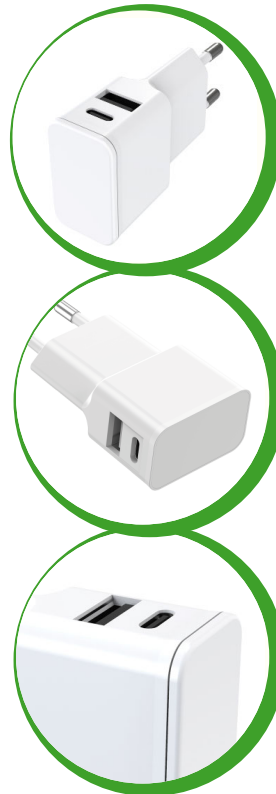

USB Reiselader „Dubl“ USB-A | USB Type-C®

Art.Nr. 262876

Art.Nr. 262869

100-240V AC

Input

12 W Total Power

USB-A

USB Type-C

Compact Design

Maximum Safety

Produkt Info

Kompakter, leistungsstarker Reiselader mit USB-A und USB-Type-C Anschluss zum schnellen und sicheren Aufladen USB kompatibler Geräte. Der hochwertige Reiselader erlaubt das Laden von **2 Geräten gleichzeitig** mit einer Gesamtleistung von **12 Watt**. Das Gerät bietet **höchste Sicherheit** gegen Überspannung-, Überlastung und Kurzschluss.

Technische Daten:

- Modell: AC080
- Eingang: 100-240V AC 50/60Hz 0.5A
- Ausgang USB-A: 5.0V/2.4A
- Ausgang Type-C: 5.0V/2.4A
- Ausgang USB-A + Type-C: 5V/2.4A
- Gesamtleistung: 12.0 Watt
- Durchschnittliche Effizienz im Betrieb: $\geq 80.0\%$
- Effizienz bei geringer Last (10 %): 70.2%
- Leistungsaufnahme bei Nulllast: $\leq 0.1W$
- Abmessungen: 74 x 37 x 22 mm (inklusive AC-Stecker)

Technical data:

- Model: AC080
- Input: 100-240V AC 50/60Hz 0.5A
- Output USB-A: 5.0V/2.4A
- Output Type-C: 5.0V/2.4A
- Output USB-A + Type-C: 5V/2.4A
- Total power: 12.0 watts
- Average active efficiency: $\geq 80.0\%$
- Efficiency at low load (10%): 70.2%
- No-load power consumption: $\leq 0.1W$
- Dimensions: 74 x 37 x 22 mm (include AC pin)