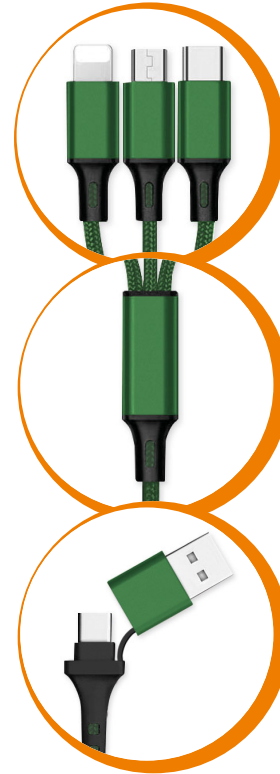

6 in 1 USB Ladekabel „Cavo“ USB-A | USB Type-C™ | Micro USB | 8-Pin

Art.Nr: 262494

Art.Nr: 262302

Art.Nr: 262333

Art.Nr: 262326

8-Pin, USB Type-C™, Micro USB

Multi charging

1.2 m Cable length

Aluminum Housing
Nylon fabric cable

5V DC max. 2.4A

Produkt Info

6 in 1 USB-Ladekabel zur sicher und schnellen Stromversorgung USB kompatibler Geräte. Das Kabel verfügt über einen **USB-A** und **USB-Type-C™** Anschluss auf **8-Pin, Micro USB** und **USB-Type-C™** Stecker. Somit können alle gängigen Geräte von **USB-Stromquellen** mit USB-A und USB-Type-C™ Anschlüssen aufgeladen werden. Es unterstützt das Aufladen **mehrere Geräte gleichzeitig**. Das **Aluminiumgehäuse** und die Kabelummantelung aus **Nylongewebe** tragen dazu bei, dass das Kabel sehr **robust** ist und eine sehr **lange Lebensdauer** bietet. Das Kabel ist auch in den Farben Rot, Silber und schwarz erhältlich.

Technische Daten:

- Typ: USB-Ladekabel
- Stecker: USB-A | USB Type-C™ - 8-Pin | Micro USB | USB-Type-C™
- Ladestrom: 5VDC max. 2,4A
- Kabel: 50 x 0,08 x 2C
- Kabel-Außenhülle: Nylongewebe
- Hohe Zugentlastung
- Steckergehäuse: Aluminium
- Kabellänge: 120 cm

6 in 1 USB charging cable to safely and quickly power USB compatible devices. The cable has a **USB-A** and **USB-Type-C™** connector to **8-pin, Micro USB** and **USB-Type-C™** connector. Thus, it can charge all popular devices from **USB power sources** with USB-A and USB-Type-C™ connectors. It supports **charging multiple devices** at the same time. The **aluminum housing** and **nylon mesh cable jacket** help make the cable **very durable** and provide a **very long life**. The cable is also available in red, silver and black.