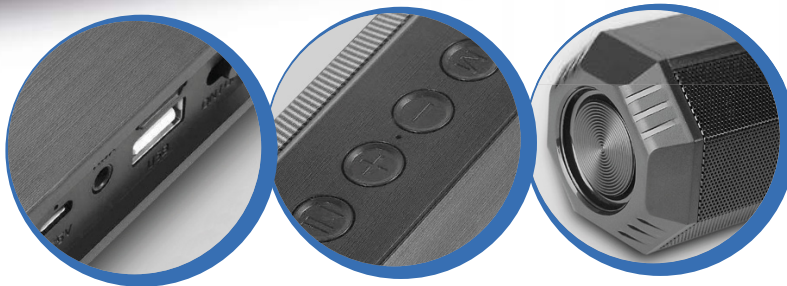

Drahtlose Soundbar „SAYA“

Wireless Audio | FM Radio | AUX-In | Micro SD | USB

Wireless Audio

FM Radio

3.5 mm AUX

Micro SD / USB

2 x 5 Watt &
2 x passive Subwoofer

Superior Bass

Produkt-Info

Kompakte Soundbar mit **2 x 5 Watt** und **2 passiv Subwoofern** für vollem Stereosound. Audiodaten können **drahtlos empfangen**, über **3.5 mm Line-In**, von **Micro SD** und **USB-Speichermedien** abgespielt werden. Darüber hinaus ist Saya ein vollwertiges **FM Radio**. Über **TWS** lassen sich zwei SAYA Soundbars miteinander verbinden, so dass die Musik im Drahtlos-Modus über beide Geräte mit doppelter Leistung wiedergegeben wird. Die Musik und die Lautstärke lassen sich direkt über SAYA steuern. Das **eingebaute Mikrophon** erlaubt es Telefonate auf dem verbundenen Smartphone direkt über den Lautsprecher zu führen. Das **LED-Display** gibt Auskunft über den aktuell eingestellten Modus und zeigt die Radiofrequenzen an. Durch den integrierten **1200 mAh Akku** ist Saya nicht nur als Soundbar für TV, Desktop etc. verwendbar, sondern auch bestens für den mobilen Einsatz geeignet.

Compact soundbar with **2 x 5 watts** and **2 passive subwoofers** for full stereo sound. **Audio can be received wirelessly**, played via **3.5 mm line-in**, from **Micro SD** and **USB media**. In addition, Saya is a full-fledged **FM radio**. Via **TWS**, two SAYA soundbars can be connected together, so that the music is played through both devices with double power in wireless mode. The music and volume can be controlled directly via SAYA. The **built-in microphone** allows phone calls to be made on the connected smartphone directly through the speaker. The **LED display** provides information about the currently set mode and shows the radio frequencies. Due to the integrated **1200 mAh battery**, Saya can not only be used as a soundbar for TV, desktop, etc., it is ideally suited for mobile use.