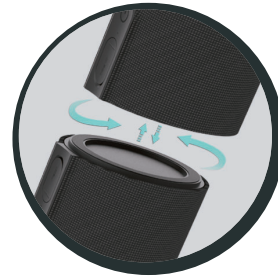

Two in one TWS Speaker "Pisa" 2 x 10 Watt | 360° Sound

10 m Range

2 x 10 Watts

360° Sound

2 x 1500 mAh

IPX6 Protection

Hands free calls

TWS Lautsprecher „Pisa“

Außergewöhnliches- und exklusives Design, hochwertige Materialien, herausragende Verarbeitung und satter 360° Surround Sound sind die Hauptmerkmale dieses drahtlosen Lautsprechers.

Pisa besteht aus 2 TWS-Lautsprechereinheiten die je nach Belieben zusammengesetzt oder einzeln aufgestellt werden können und für perfekten Raumklang sorgen. Beide Einheiten sind mit jeweils 10 Watt Lautsprecher ausgestattet. Die 1500 mAh Akkus der Einheiten sorgen für bis zu 13 Stunden Spielzeit. Das eingebaute Mikrofon erlaubt es Telefonate freihändig zu führen. Durch den IPX6 Spritzwasserschutz ist der Pisa Speaker auch bestens für den Einsatz im Außenbereich geeignet.

Technische Daten:

- BT: 5.0
- True Wireless Stereo (TWS)
- Übertragungsbereich: 10m
- Lautsprecher pro Einheit: 53 mm Durchmesser, 10 Watt, 4Ω
- S/N-Verhältnis: ≥70dB
- Ladespannung: 5V/0.8A
- Schutzklasse: IPX6
- Batteriekapazität: 2 x 1500mAh
- Internes Mikrofon
- Betriebszeit: 12-13 Stunden
- Aufladzeit: 2-3 Stunden
- Abmessungen gesamt: 204 x 74.5 x 74.5mm
- Gesamtgewicht: 792g ± 10

TWS Speaker „Pisa“

Extraordinary and exclusive design, high-quality materials, outstanding workmanship and rich 360° surround sound are the main features of this wireless speaker.

Pisa consists of 2 TWS speaker units that can be placed together or individually and provide perfect surround sound. Both units are equipped with 10 watt speakers each. The 1500 mAh batteries of the units provide up to 13 hours of playtime. The built-in microphone allows for hands-free phone calls. Thanks to the IPX6 splash water protection, the Pisa Speaker is also ideally suited for outdoor use.