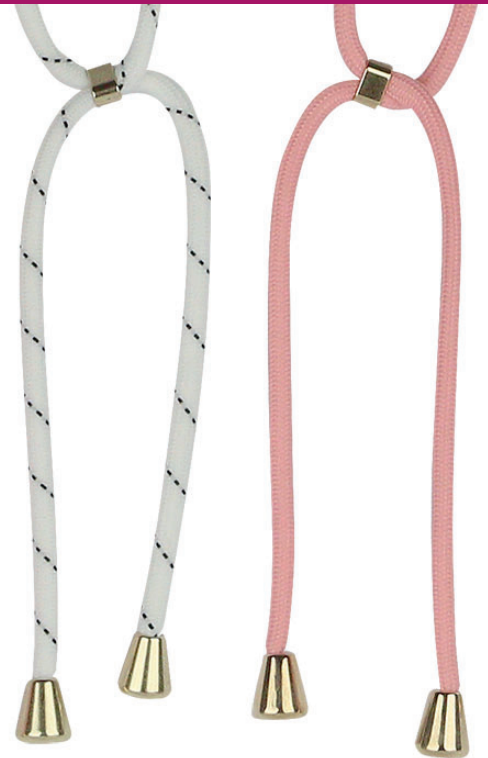

### Hybrid Backcover „Thea“

Das Hybridcovers "Thea" bietet eine neue Stufe in Sachen Style und Schutz. Im Thea Backcover ist Ihr Gerät vor Kratzern, Staub und Beschädigungen bestens geschützt.

Alle Anschlüsse und Tasten sind immer erreichbar und die Kamera ist unverdeckt. Es ist passgenau für ihr Smartphone und das Design ihres Geräts ist durch das Transparente Cover unverdeckt. Das Cover ist einfach zu montieren und lässt sich rückstandsfrei entfernen.

Der 1,7m lange Kordel der Thea biete die Möglichkeit das Smartphone umzuhängen. Selbstverständlich ist der Kordel in der Länge individuell einstellbar. Das Thea Cover ist mit pinker und weißer Kordel, und für für zahlreiche Modelle erhältlich.

#### Kordel

Material: Polyester  
Länge: 1,7 m  
Farbe: Weiß mit kleinen schwarzen Linien, Pink

#### Strap

Material: Polyester  
Length: 1,7 m  
Color: White with small black lines, Pink