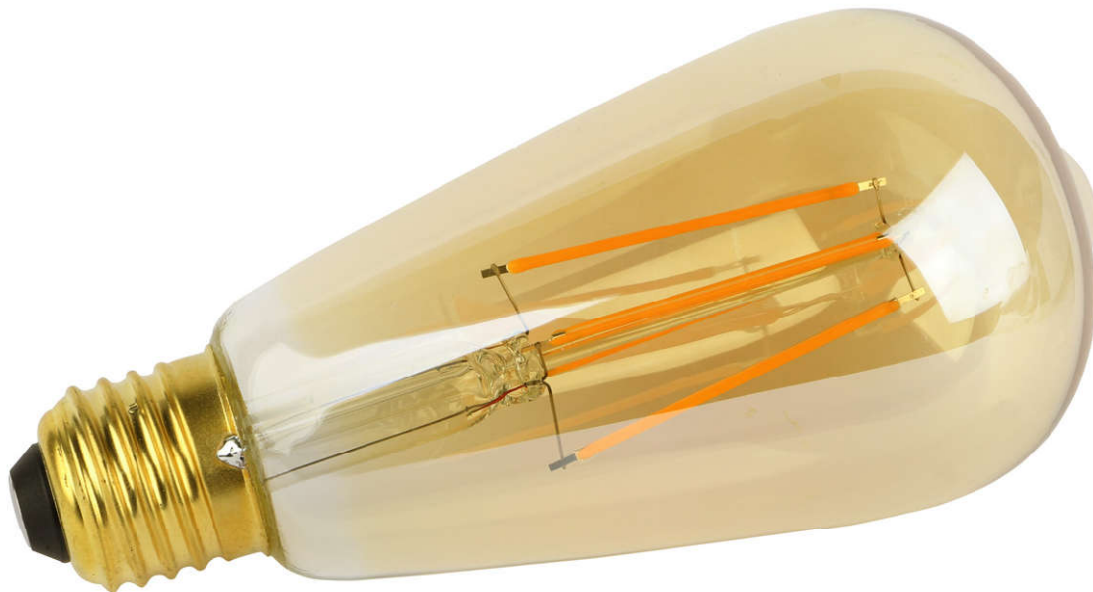

Retro Design WLAN LED Lampe

WLAN Lampe

Mehrfarbige LED

Steuerbar via App

WLAN Netzwerk

E27 Sockel

Produkt Info

Die FontaHome LED Glühbirne mit WLAN Steuerung im Retro Edison Design kann durch die FontaHome App gesteuert und gedimmt werden. Durch die LEDs, die alten Glühdrähten nachempfunden sind, ist die ist die Glühbirne sehr Energieeffizient, wodurch Sie nicht nur die Umwelt schonen, sondern auch bares Geld sparen. Die LEDs sind Unempfindlich gegenüber Erschütterungen und grundsätzlich robuster und langlebiger als konventionelle Glühbirnen. Die Glühbirne lässt sich in Standardmäßige E27 Fassungen einbauen, sodass sie herkömmliche Glühbirnen problemlos ersetzen können.

Technische Daten:

- LED Lampe
- Lichtfarbe: W2200K Flamme
- Colour Reproduction Index: Ra>80
- Dimmbar
- WLAN Steuerung mit FontaHome App
- Betriebsspannung: 220-240V
- Leistung: 5W
- Äquivalente Leistung: 40W
- Nutzlichtstrom: 500 lm
- Lichtausbeute: 100lm/W
- Halbwertswinkel: 330°
- Energieeffizienzklasse: A+
- Energieverbrauch pro Jahr: 5kWh/1000h
- Nennlebensdauer: 15.000 Std.
- Bauform: ST64
- Sockel: E27
- SDCM: <6
- Material: Glas
- Größe: 64mm x 140mm
- Gewicht: 50g

Wi-Fi Lightbulb

Multicolour LED

Controlled via App

Wi-Fi Home Network

E27 Socket

Product Info

The FontaHome LED light bulb in retro Edison Design, with Wi-Fi Controllability can be controlled and dimmed via the FontaHome app. Due to the LEDs the lightbulb, that are designed to look like a filament, are very energy efficient, which isn't just good for the environment, but also saves you money. The LEDs are also resistant to shocks and more robust and enduring than conventional light bulbs. The lightbulb can be installed into standard E27 sockets, so that you can replace conventional lightbulbs with ease.