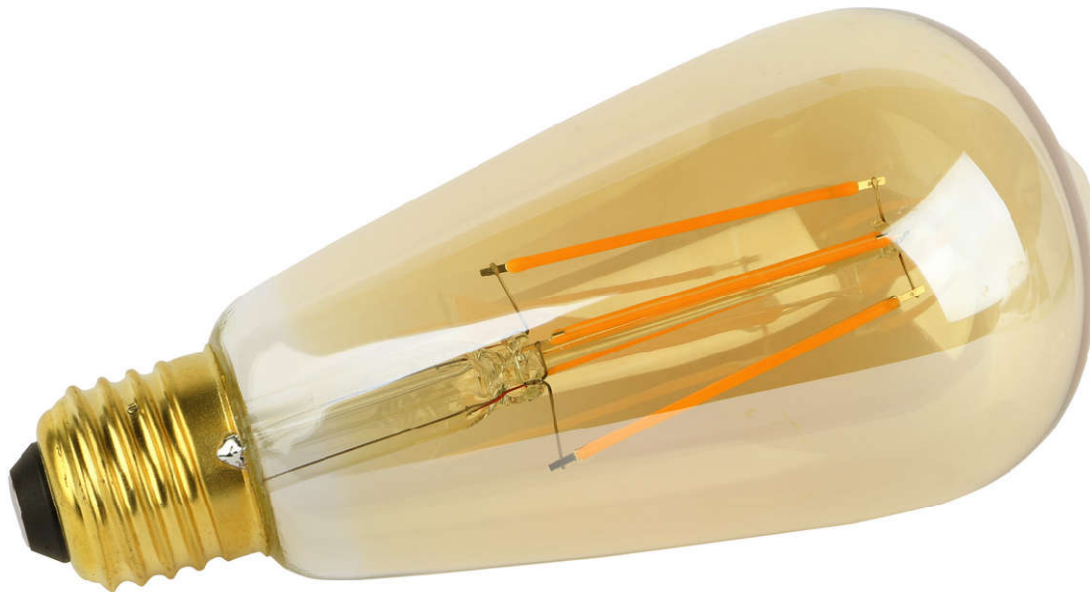

Retro Design WLAN LED Lampe

WLAN Lampe

Mehrfarbige LED

Steuerbar via App

WLAN Netzwerk

E27 Sockel

Produkt Info

Die FontaHome LED Glühbirne mit WLAN Steuerung im Retro Edison Design kann durch die FontaHome App gesteuert und gedimmt werden. Durch die LEDs, die alten Glühdrähten nachempfunden sind, ist die ist die Glühbirne sehr Energieeffizient, wodurch Sie nicht nur die Umwelt schonen, sondern auch bares Geld sparen. Die LEDs sind Unempfindlich gegenüber Erschütterungen und grundsätzlich robuster und langlebiger als konventionelle Glühbirnen. Die Glühbirne lässt sich in Standardmäßige E27 Fassungen einbauen, sodass sie herkömmliche Glühbirnen problemlos ersetzen können.

Technische Daten:

- LED Lampe
- Lichtfarbe: W2200K Flamme
- Colour Reproduction Index: Ra>80
- Dimmbar
- WLAN Steuerung mit FontaHome App
- Betriebsspannung: 220-240V
- Leistung: 5W
- Äquivalente Leistung: 40W
- Nutzlichtstrom: 500 lm
- Lichtausbeute: 100lm/W
- Halbwertswinkel: 330°
- Energieeffizienzklasse: A+
- Energieverbrauch pro Jahr: 5kWh/1000h
- Nennlebensdauer: 15.000 Std.
- Bauform: ST64
- Sockel: E27
- SDCM: <6
- Material: Glas
- Größe: 64mm x 140mm
- Gewicht: 50g

Wi-Fi Lightbulb

Multicolour LED

Controlled via App

Wi-Fi Home Network

E27 Socket

Product Info

The FontaHome LED light bulb in retro Edison Design, with Wi-Fi Controllability can be controlled and dimmed via the FontaHome app. Due to the LEDs the lightbulb, that are designed to look like a filament, are very energy efficient, which isn't just good for the environment, but also saves you money. The LEDs are also resistant to shocks and more robust and enduring than conventional light bulbs. The lightbulb can be installed into standard E27 sockets, so that you can replace conventional lightbulbs with ease.