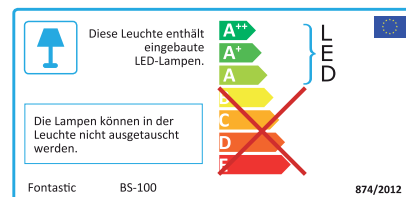

LED Lampe & Lautsprecher

Energieeffizienzklasse: A++ bis A (LED dimmbar)
 Spektrum: Kaltweiß 6000 Kelvin
 18 LEDs mit jeweils 21 Lumen, Gesamt 378 Lumen

4.5 Watts, dimmable

Flexible Arm

5 Watts, 20Hz -20KHz

Wireless Audio

Audio Line-In

Internal Battery

Produkt-Info

Die stylische **4,5 Watt LED Lampe** mit **flexiblem Arm** sorgt mit ihrer **Dimmfunktion** für angenehme Beleuchtung. Durch den internen, wieder aufladbaren Akku ist die Lampe unabhängig vom Stromnetz und kann so überall betrieben werden. Der **sensitive Schalter** gewährleistet eine einfache Bedienung. Der **integrierte Lautsprecher** gibt Musik von **Bluetooth®** fähigen Smartphones, Tablets etc. wieder und kann unabhängig von der Beleuchtung betrieben werden. Er ist kompatibel mit allen Bluetooth® fähigen Audioquellen. Desweiteren steht zur Audioübertragung ein **3,5 mm Klinkenstecker** zur Verfügung.

Technische Daten:

- BT V4.2
- Frequenz 2.4GHz-2.48GHz
- Reichweite: 10 m
- Lautsprecher: 5W
- Frequenz: 20Hz-20KHz
- LED Lampe: 4.5W / 6.000 Kelvin / 378 Lumen
- Akku: 1200mAh
- Ladeanschluss: 5V/1A, Micro USB
- Musik Abspielzeit: Bis zu 5 Stunden
- Typische Ladezeit: Ca. 2 Stunden
- Lebensdauer: 15.000 Std.
- Temperaturbereich: -10°bis 50°C
- Abmessungen: 101 x 107 x 250mm
- Gewicht: 275 g