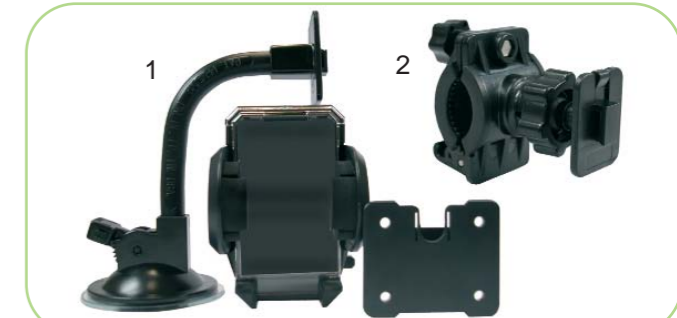

Halter | Holder

1* Saugfußhalter für Geräte von 3,5 bis 10,5 cm Breite, flexibel, Länge: 17 cm
2* Fahrradhalterung zur Aufnahme von Universal Handyhalterungen.

1* Suction mount for devices from 3,5 to 10,5cm width, flexible, Length: 17cm
2* Bike mount for universal cell phone holders.